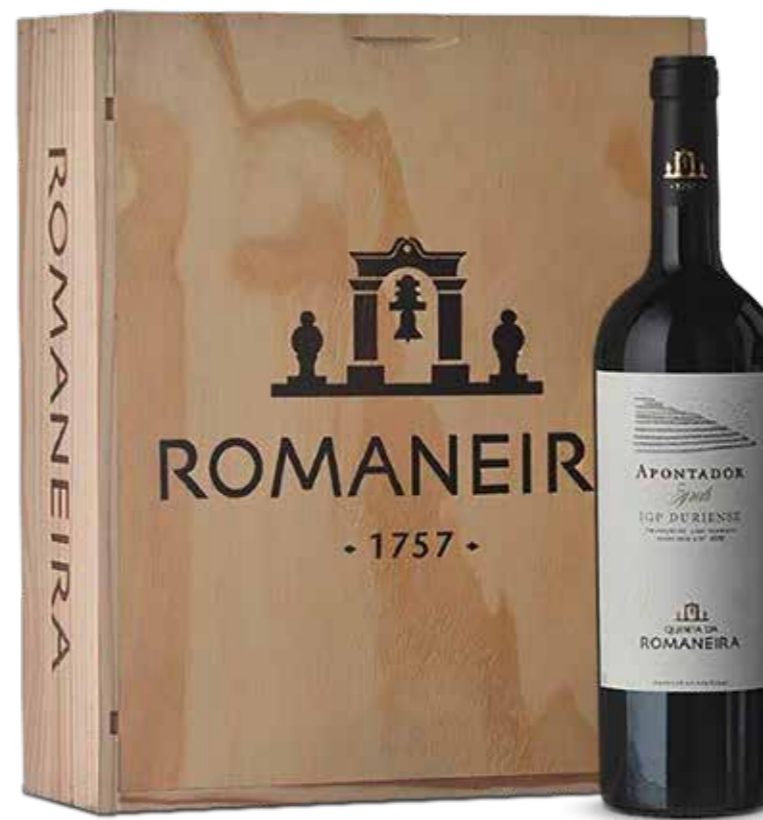

2023

0904

0905

0906

0907

0908

0909

- 0904 QUINTA DA ROMANEIRA MALHADAL SYRAH *tinto*
cj. 2 garrafas 0,75L
- 0905 QUINTA DA ROMANEIRA DONA CLARA *tinto*
cj. 2 garrafas 0,75L
- 0906 QUINTA DA ROMANEIRA RESERVA *tinto*
cj. 3 garrafas 0,75L
- 0907 QUINTA DA ROMANEIRA 3 PARCELAS T. NACIONAL *tinto*
cj. 2 garrafas 0,75L
- 0908 QUINTA DA ROMANEIRA PETIT VERDOT *tinto*
cj. 2 garrafas 0,75L
- 0909 QUINTA DA ROMANEIRA APONTADOR SYRAH *tinto*
cj. 3 garrafas 0,75L