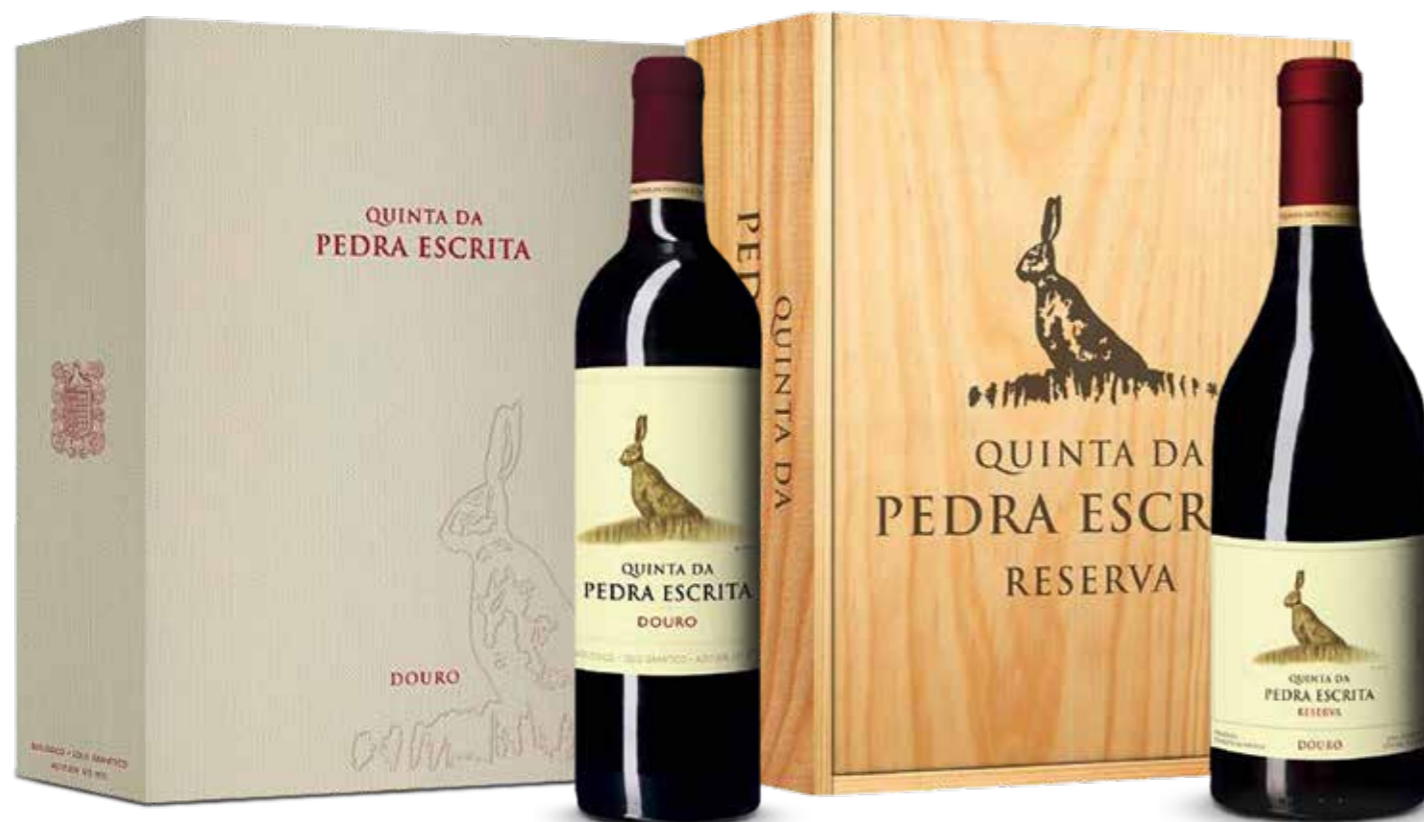

2023

0940

0941

0942

0943

0944

0945

- 0940 CASTELLO D'ALBA
GRANDE RESERVA *tinto*
cj. 3 garrafas 0,75L
- 0941 CASTELLO D'ALBA
LIMITED EDITION *tinto*
cj. 3 garrafas 0,75L
- 0942 CASTELLO D'ALBA
SUPERIOR *tinto*
cj. 3 garrafas 0,75L
- 0943 QUINTA DA PEDRA ESCRITA
tinto
cj. 3 garrafas 0,75L
- 0944 QUINTA DA PEDRA ESCRITA
RESERVA *tinto*
cj. 3 garrafas 0,75L
- QUINTA DA PEDRA ESCRITA
RESERVA *branco*
cj. 3 garrafas 0,75L
- 0945 CASTELLO D'ALBA
RESERVA *tinto*
cj. 3 garrafas 0,75L